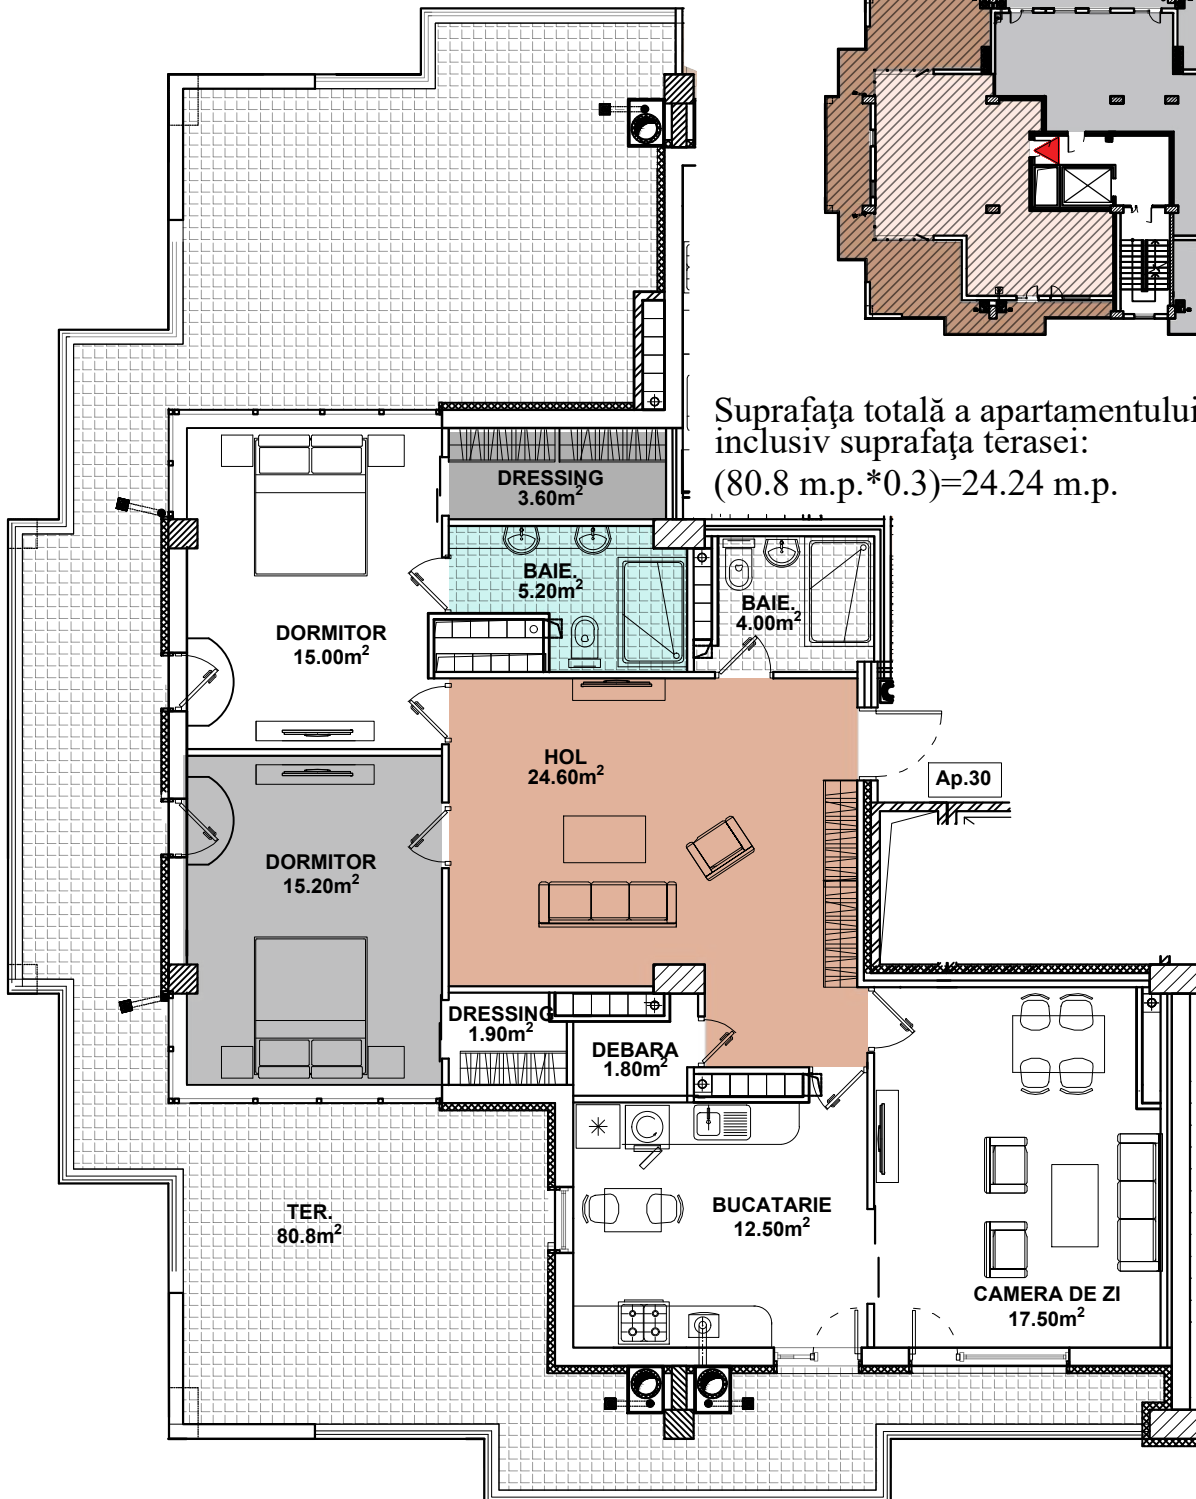

Planul încăperii izolate locative (bun viitor)

Numarul cadastral: 5511105.530.07.030

Adresa bunului imobil: *mun. Chișinău, com. Băcioi, str. Dacia*

BLOCUL 9 (A)
PLAN ETAJ RETRAS, NIVEL 6,
COTA +15.750, SC: 1:100

SCHEMA CONSTRUCTIVA

S.R.L. REGATA IMOBILIARE

Data întocmirii 07.11.22